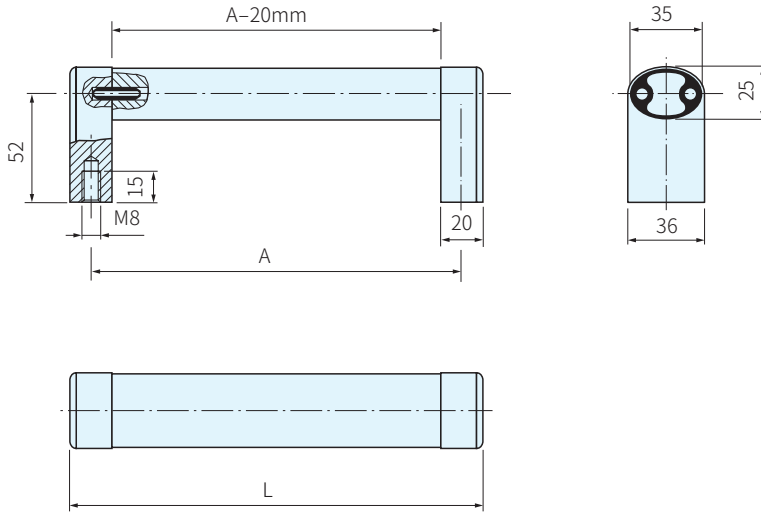

	材質	處理	顏色
取手	鋁合金	塗裝	白
取手座	鋁合金	塗裝	白

品號	A	L	容許荷重 N	庫存
A4-35.200.9003A	200	220	1000	△
A4-35.300.9003A	300	320		△
A4-35.400.9003A	400	420		△
A4-35.500.9003A	500	520		△

WA 注意

· 1N = 0.101972kgf

訂貨： 交期： 天

A4-35.200.9003A